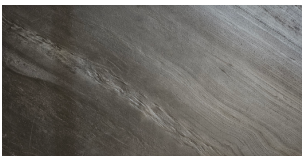

CLOUD MOUNTAIN WHITE MARBLE
 FLX-093

Stone Veneer

แผ่นหินวีเนียร์

Size : 1220x610mm

ทึบแสง : Classic

COPPER-CLASSIC FSV-891

OCEAN-CLASSIC FSV-892

SILVER SHINE FSV893

GOLDEN-CLASSIC FSV-894

SILVER GREY FSV-895

STEEL GREY FSV-896

LINE BLACK-CLASSIC FSV-897

JEERA GREEN-CLASSIC FSV-911
*Size : 11220x2440mm

BLACK-CLASSIC FSV-912
*Size : 11220x2440mm

Size : 1220x610mm

ทึบแสง : SSV