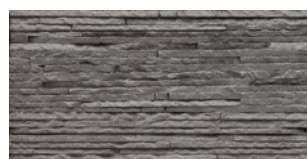

Cut Stone Grey FCS-054

R-Granite Beige FGS-052

R-Granite Dark Grey FGS-054

Size : 900x600mm

Rock Face Stone Beige FRF-052

Rock Face Stone Light Grey FRF-053

Rock Face Stone Dark Grey FRF-054

Size : 600x300mm

Murentto Beige FIS-024

Murentto Light Grey FIS-025

Murentto Dark Grey FIS-026

Size : 2400x600mm

Line Stone Beige FLS-052

Size : 2800x600mm

Round Line Stone White FRL-051

Size : 2800x580mm

Square Line Stone White FSL-051

Line Stone Dark Grey FLS-054

Round Line Stone Dark Grey FRL-054

Square Line Stone Dark Grey FSL-054

Size : 2780x600mm

Ripple Board White FRB-051

Size : 2800x600mm

Fine Line Stone Beige FINE-052