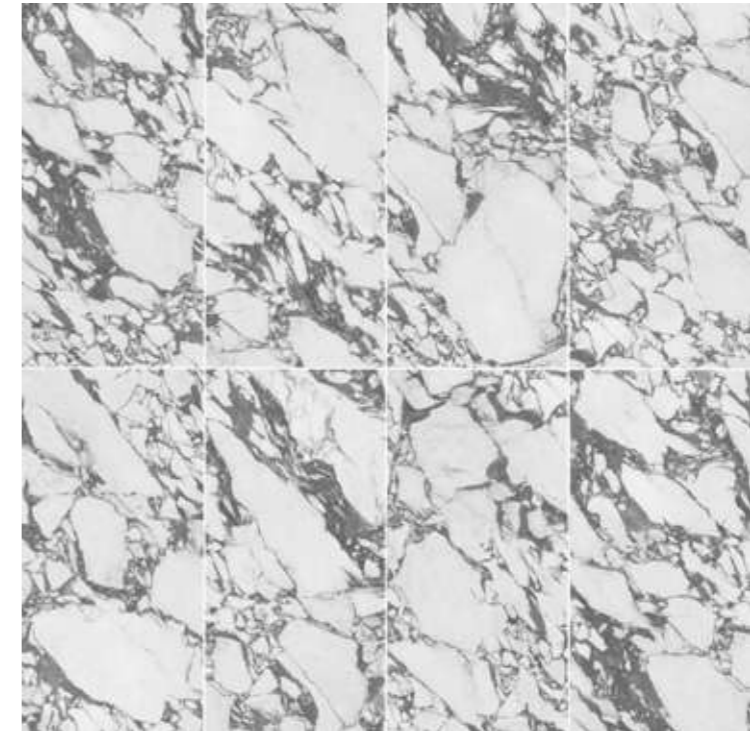

600X1200MM
24" X 48"
8FACES