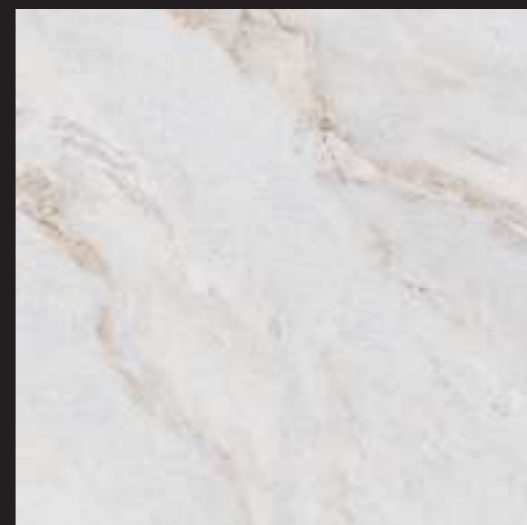

01.

02.

03.

04.

05.

06.

07.

08.

09.

AREZZO

10.