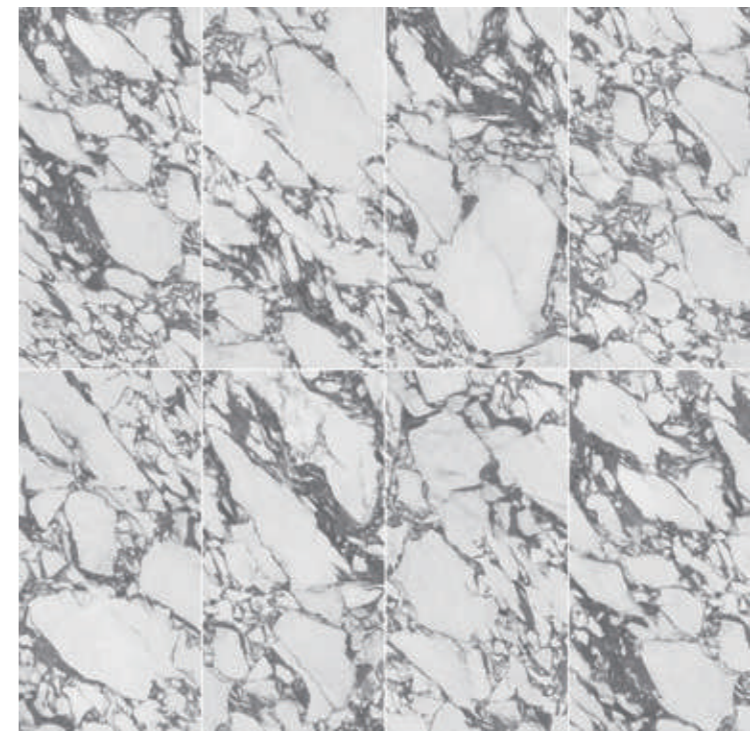

740X1480MM
23" X 45"
8 FACES